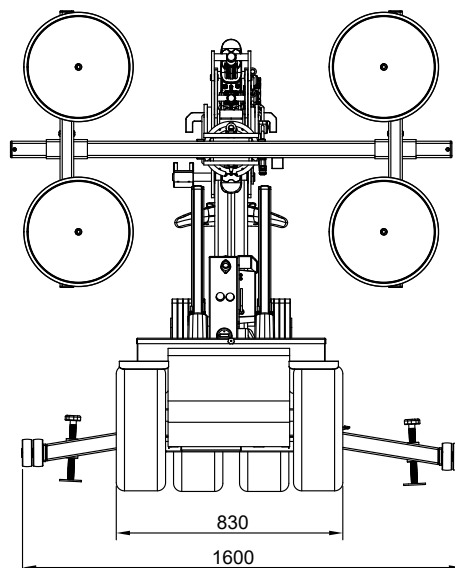

SL 608 OUTDOOR HL/HLE

TEKNISKE SPECIFIKATIONER

Løftekapacitet arm ind/ud	608/150 kg
Løftehøjde	4 200 mm
Udskud af arm	700+900 mm
Kip af åg	40° tilbage / 100° frem
Sideforskydning	100 mm
Ladestrøm	230 V / 110 V
Opladningstid	Ca. 8 timer
Driftstid pr. opladning	Op til 8 timer
Forhjulstræk	1200 W AC
Sugekopper	4 x Ø400 mm
Bredde	840 mm
Egenvægt	930-980 kg
Beskyttelsesgrad	IP 65

SL608 Outdoor High Lifter