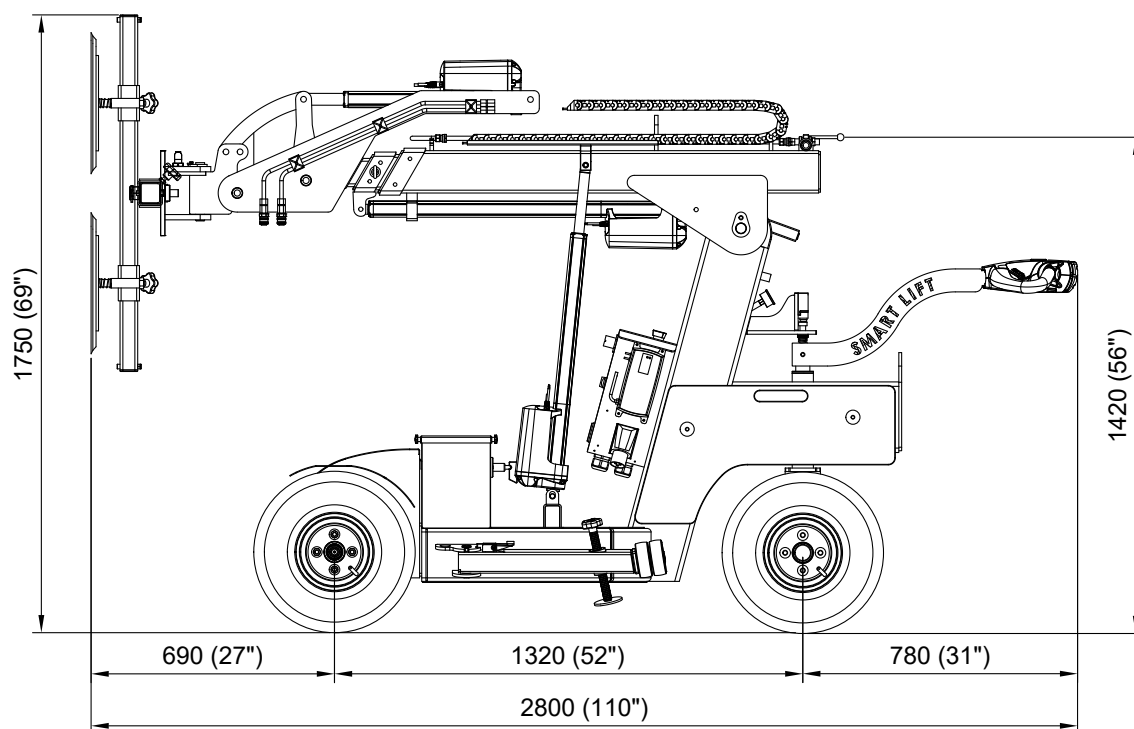

SL 608 OUTDOOR HL/HLE

TEKNISKE SPECIFIKATIONER

Løftekapacitet arm ind/ud	608/150 kg
Løftehøjde	4 200 mm
Udskud af arm	700+900 mm
Kip af åg	40° tilbage / 100° frem
Sideforskydning	100 mm
Ladestrøm	230 V / 110 V
Opladningstid	Ca. 8 timer
Driftstid pr. opladning	Op til 8 timer
Forhjulstræk	1200 W AC
Sugekopper	4 x Ø400 mm
Bredde	840 mm
Egenvægt	930-980 kg
Beskyttelsesgrad	IP 65

SL608 Outdoor High Lifter