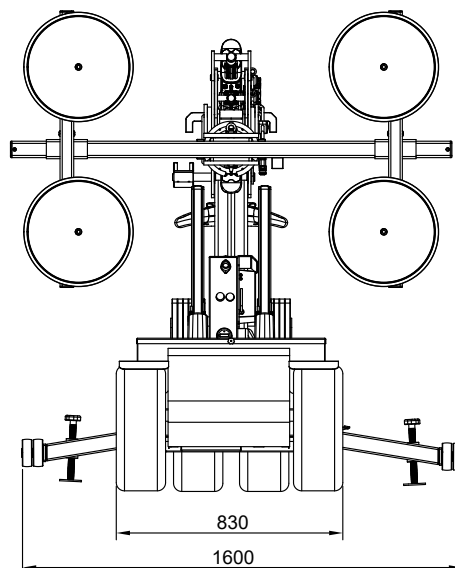

SL 608 OUTDOOR HL RT / HLE RT

TEKNISKE SPECIFIKATIONER

Løftekapacitet arm ind/ud	608/150 kg
Løftehøjde	4 200 mm
Udskud af arm	700+900 mm
Kip af åg	40° tilbage / 100° frem
Sideforskydning	100 mm
Ladestrøm	230 V / 110 V
Opladningstid	Ca. 8 timer
Driftstid pr. opladning	Op til 8 timer
Forhjulstræk	1200 W AC
Sugekopper	4 x Ø400 mm
Bredde	840 mm
Egenvægt	930-980 kg
Beskyttelsesgrad	IP 65

SL608 Outdoor High Lifter Electric Rotation