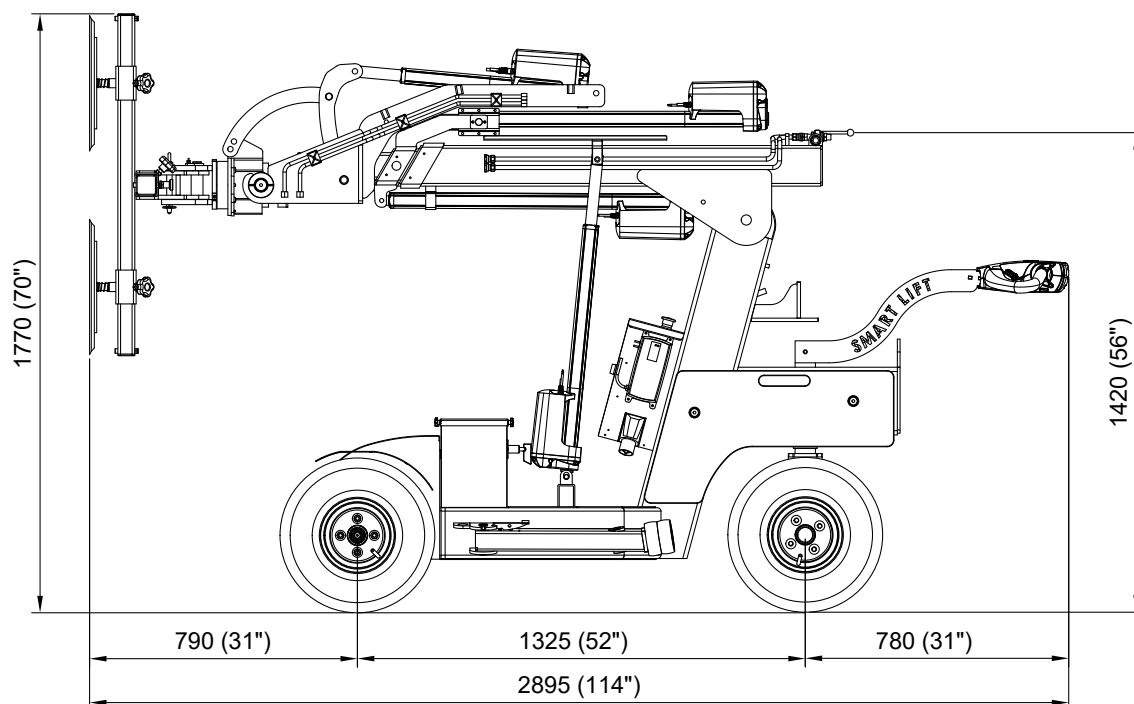

SL 608 OUTDOOR HL RT / HLE RT

TEKNISKE SPECIFIKATIONER

Løftekapacitet arm ind/ud	608/150 kg
Løftehøjde	4 200 mm
Udskud af arm	700+900 mm
Kip af åg	40° tilbage / 100° frem
Sideforskydning	100 mm
Ladestrøm	230 V / 110 V
Opladningstid	Ca. 8 timer
Driftstid pr. opladning	Op til 8 timer
Forhjulstræk	1200 W AC
Sugekopper	4 x Ø400 mm
Bredde	840 mm
Egenvægt	930-980 kg
Beskyttelsesgrad	IP 65

SL608 Outdoor High Lifter Electric Rotation